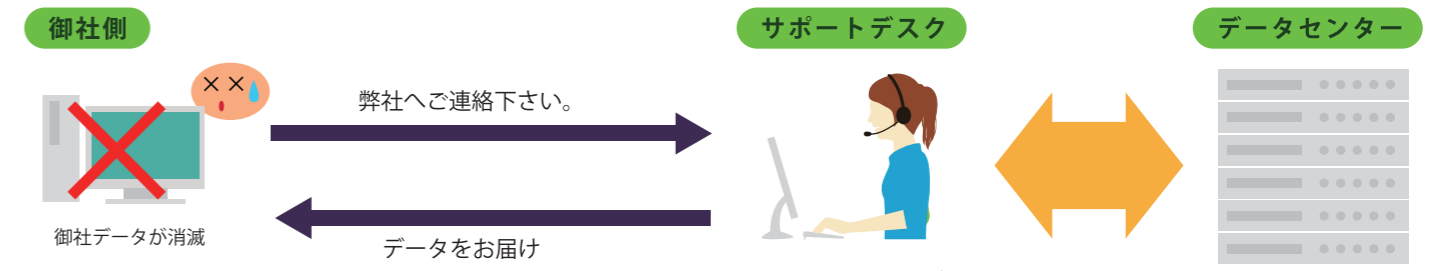

万が一の際は・・・

●データ復旧ご希望の場合、貴社へデータをお届けします。

<データ復旧> ※弊社営業日内

12時まで ⇒ 同日にお届け
12時以降 ⇒ 翌日12時までにお届け

注：お届け場所により上記時間外になる場合もあります

弊社に連絡が取れない場合でも、預り先がデータをお届けします

年間4回までは無償
(6ヶ月 2回)
その後の有償サービス
1回 3,000円

お届けするデータは、御社責任者が事前に決められたパスワードで暗号化されたファイルにてお届けします。その後の正常ファイル化作業は責任者様にさせていただきますので、セキュリティは万全です

データトランクサービスのポジション

	種類	管理媒体 (スペース)	企業 (個人) の手間	投資負担
①	自社バックアップ (手動)	外付け HDD、CD・DVD、テープ	多大	微少
②	自社バックアップ (自動)	同上	大	微少
③	データトランクサービス	専用サーバールーム	なし	中
④	専用バックアップ (自社用カスタマイズ)	同上 (または類する施設)	なし	過大

- ①手動の手間、イザというときに必ず持ち運ぶことが条件。
- ②サーバ本体が壊れた場合はデータ復旧が厳しい
- ③遠隔地&耐震&安心管理と手間のいらない「データトランクシステム」
- ④莫大な投資が必要

どの選択で安心をお考えですか？

- ・「データトランクサービス」は、御社と距離の離れた専用のサーバ施設にてお預りしますので、簡易（外付けHDDなど）レベルのものとは違う別次元の安心を提供します。
- ・万が一に対するコスト負担をできる限り低減できるサービスです。
- ・初期設定後は毎日自動でバックアップ処理をしますので、日々の手間が一切かかりません。(*1)

(*1) はじめに接続検証などを行い、インターネット接続が確認できた場合のみサービス開始可能です。また、お客様の希望により、週単位などの設定が可能です。

データトランクサービス 費用

<1年契約>

- ●初期設定費用 10,000円
- ●月額 10,000円
- ●支払方法：全額事前振込 (計 130,000円)
  ※別途消費税がかかります

<6ヶ月契約>

- ●初期設定費用 10,000円
- ●月額 12,000円
- ●支払方法：全額事前振込 (計 82,000円)
  ※別途消費税がかかります