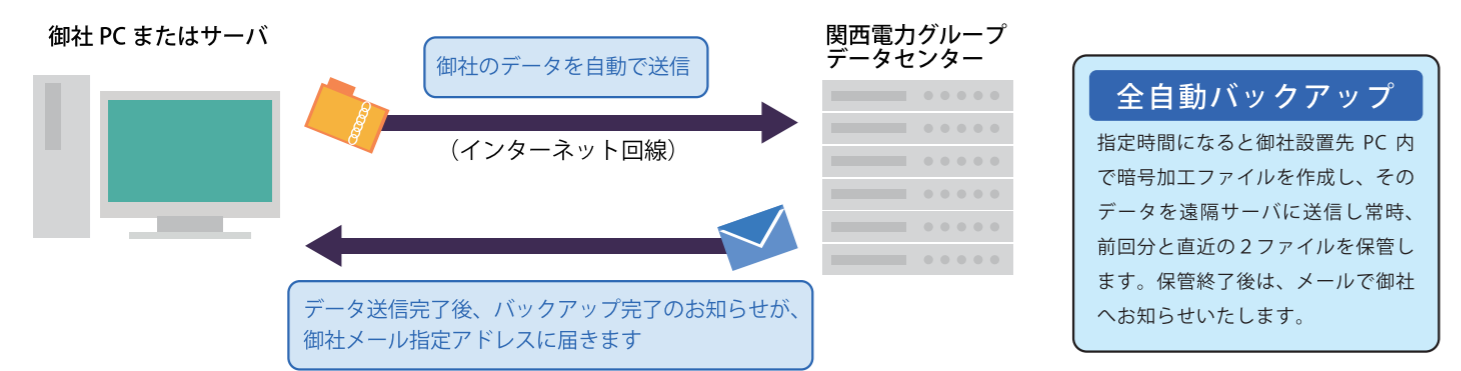

データトランクサービスの仕組み